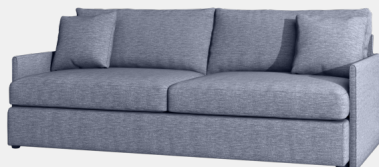

Romano

Bassano Sleeper

Canapé-lit moderne doté du mécanisme de qualité hôtelière fabriqué en Italie et qui se déploie facilement avec une seule main. Le matelas est en mousse haute densité qui repose sur de larges lattes de bois pour un confort ultime. Les coussins d'assise et de dossier restent fixés au cadre du lit, vous n'avez donc pas besoin de les retirer lorsque vous vous convertissez en lit. Vous pouvez bien dormir en sachant que vos invités sont confortables.

CONFIGURATIONS

ILLUSTRATION	ITEM	DIMENSIONS	ILLUSTRATION	ITEM	DIMENSIONS
	Fauteuil Lit Simple BA14	42.0"W 39.0"D		Fauteuil Lit Simple BA14	42.0"W 86.0"D
	Causeuse Lit Double BA34	68.0"W 39.0"D		Causeuse Lit Double BA34	68.0"W 86.0"D
	Canapé Lit Grand BA44	76.0"W 39.0"D		Canapé Lit Grand BA44	76.0"W 86.0"D

OPTIONS

AUTRES DIMENSIONS

Romano

Bassano Sleeper

Options de pattes:
Plastic

Options de remplissage:
CLA

**Hauteur
du
siège:**
17"

Hauteur:
31"

**Hauteur
du
bras:**
24"

**Profondeur
du siège:**
24"