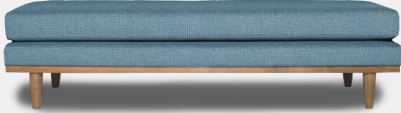

## Pouf Oslo

OSLO est un clin d'œil au design scandinave des années 50-60. Combinant lignes épurées, formes organiques et une base de bois, il est étonnant dans sa simplicité. Il sera assurément la pièce maitresse d'un décor à saveur rétro. Disponible dans une panoplie de motifs et de couleurs, les trois grandeurs se caractérisent par des coussins de siège et de dossier en mousse.

### CONFIGURATIONS

ILLUSTRATION	ITEM	DIMENSIONS	ILLUSTRATION	ITEM	DIMENSIONS
	Banc <b>OS50</b>	54.0"W 26.0"D		Pouf <b>OS51</b>	28.0"W 22.0"D

OPTIONS		AUTRES DIMENSIONS
<b>Options de pattes:</b> Wood-Oslo3	<b>Options de remplissage:</b> CLA	<b>Hauteur:</b> 17"