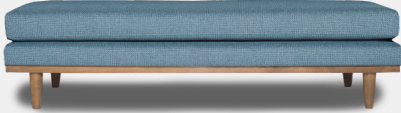

Romano

Pouf Oslo

OSLO est un clin d'œil au design scandinave des années 50-60. Combinant lignes épurées, formes organiques et une base de bois, il est étonnant dans sa simplicité. Il sera assurément la pièce maitresse d'un décor à saveur rétro. Disponible dans une panoplie de motifs et de couleurs, les trois grandeurs se caractérisent par des coussins de siège et de dossier en mousse.

CONFIGURATIONS

| ILLUSTRATION | ITEM | DIMENSIONS | ILLUSTRATION | ITEM | DIMENSIONS |
|---|---------------------|------------------------------------|---|---------------------|------------------|
|  | Banc OS50 | 54.0"W 26.0"D |  | Pouf OS51 | 28.0"W 22.0"D |
| OPTIONS | | | AUTRES DIMENSIONS | | |
| Options de pattes: Wood-Oslo3 | | Options de remplissage: CLA | Hauteur: 17" | | |