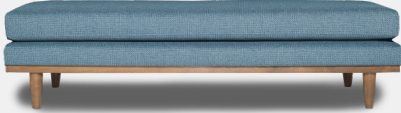

Romano

Pouf Oslo

OSLO est un clin d'œil au design scandinave des années 50-60. Combinant lignes épurées, formes organiques et une base de bois, il est étonnant dans sa simplicité. Il sera assurément la pièce maitresse d'un décor à saveur rétro. Disponible dans une panoplie de motifs et de couleurs, les trois grandeurs se caractérisent par des coussins de siège et de dossier en mousse.

CONFIGURATIONS

ILLUSTRATION	ITEM	DIMENSIONS	ILLUSTRATION	ITEM	DIMENSIONS
	Banc OS50	54.0"W 26.0"D		Pouf OS51	28.0"W 22.0"D
OPTIONS			AUTRES DIMENSIONS		
Options de pattes: Wood-Oslo3		Options de remplissage: CLA	Hauteur: 17"		