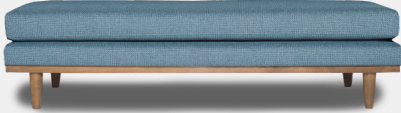

## Pouf Oslo

OSLO est un clin d'œil au design scandinave des années 50-60. Combinant lignes épurées, formes organiques et une base de bois, il est étonnant dans sa simplicité. Il sera assurément la pièce maitresse d'un décor à saveur rétro. Disponible dans une panoplie de motifs et de couleurs, les trois grandeurs se caractérisent par des coussins de siège et de dossier en mousse.

### CONFIGURATIONS

ILLUSTRATION	ITEM	DIMENSIONS	ILLUSTRATION	ITEM	DIMENSIONS
	Banc <b>OS50</b>	54.0"W 26.0"D		Pouf <b>OS51</b>	28.0"W 22.0"D
OPTIONS			AUTRES DIMENSIONS		
<b>Options de pattes:</b> Wood-Oslo3		<b>Options de remplissage:</b> CLA	<b>Hauteur:</b> 17"		