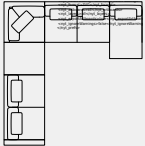

CONFIGURATIONS

ILLUSTRATION	ITEM	DIMENSIONS	ILLUSTRATION	ITEM	DIMENSIONS
	Fauteuil AM10	48.0"W 44.0"D		Fauteuil Gauche AM11	42.0"W 44.0"D
	Fauteuil Droit AM12	42.0"W 44.0"D		Fauteuil sans bras AM13	36.0"W 44.0"D
	Causeuse AM20	70.0"W 44.0"D		Causeuse Gauche AM21	64.0"W 44.0"D
	Causeuse Droit AM22	64.0"W 44.0"D		Causeuse sans bras AM23	58.0"W 44.0"D

Romano

Sofa et sectionnel Ampio

ILLUSTRATION	ITEM	DIMENSIONS	ILLUSTRATION	ITEM	DIMENSIONS
	Condo AM30	84.0"W 44.0"D		Condo Gauche AM31	78.0"W 44.0"D
	Condo Droit AM32	78.0"W 44.0"D		Condo Sans Bras AM33	72.0"W 44.0"D
	Bumper Gauche AM37	72.0"W 44.0"D		Bumper Droit AM38	72.0"W 44.0"D
	Coin AM50	44.0"W 44.0"D		Récamier Gauche AM51	42.0"W 62.0"D
	Récamier Droit AM52	42.0"W 62.0"D		Récamier Sans Bras AM53	42.0"W 62.0"D
	Causeuse Gauche AM21 Coin AM50 Causeuse Droit AM22	108.0"W 108.0"D		Condo Gauche AM31 Coin AM50 Condo Droit AM32	122.0"W 122.0"D
	Condo Gauche AM31 Coin AM50 Bumper Droit AM38	116.0"W 122.0"D		Condo Gauche AM31 Récamier Droit AM52	120.0"W 62.0"D

Romano

Sofa et sectionnel Ampio

ILLUSTRATION	ITEM	DIMENSIONS	ILLUSTRATION	ITEM	DIMENSIONS
--------------	------	------------	--------------	------	------------

Condo Gauche
AM31
 Ottoman
AM60
 Coin
AM50 152.0"W
 Condo Sans Bras 158.0"D
AM33
 Récamier Sans
 Bras
AM53

OPTIONS		AUTRES DIMENSIONS				
Options de pattes: Ampio-Wood 2.5, AmpioBlackSteel 2.5"	Options de remplissage: HIP, SUP	Profondeur: 44"	Hauteur du siège: 15"	Hauteur: 32"	Hauteur du bras: 22"	Profondeur du siège: 24"