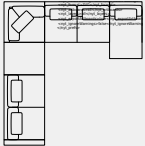

CONFIGURATIONS

ILLUSTRATION	ITEM	DIMENSIONS	ILLUSTRATION	ITEM	DIMENSIONS
	Fauteuil AM10	48.0"W 44.0"D		Fauteuil Gauche AM11	42.0"W 44.0"D
	Fauteuil Droit AM12	42.0"W 44.0"D		Fauteuil sans bras AM13	36.0"W 44.0"D
	Causeuse AM20	70.0"W 44.0"D		Causeuse Gauche AM21	64.0"W 44.0"D
	Causeuse Droit AM22	64.0"W 44.0"D		Causeuse sans bras AM23	58.0"W 44.0"D

Romano

Sofa et sectionnel Ampio

ILLUSTRATION	ITEM	DIMENSIONS	ILLUSTRATION	ITEM	DIMENSIONS
	Condo AM30	84.0"W 44.0"D		Condo Gauche AM31	78.0"W 44.0"D
	Condo Droit AM32	78.0"W 44.0"D		Condo Sans Bras AM33	72.0"W 44.0"D
	Bumper Gauche AM37	72.0"W 44.0"D		Bumper Droit AM38	72.0"W 44.0"D
	Coin AM50	44.0"W 44.0"D		Récamier Gauche AM51	42.0"W 62.0"D
	Récamier Droit AM52	42.0"W 62.0"D		Récamier Sans Bras AM53	42.0"W 62.0"D
	Causeuse Gauche AM21 Coin AM50 Causeuse Droit AM22	108.0"W 108.0"D		Condo Gauche AM31 Coin AM50 Condo Droit AM32	122.0"W 122.0"D
	Condo Gauche AM31 Coin AM50 Bumper Droit AM38	116.0"W 122.0"D		Condo Gauche AM31 Récamier Droit AM52	120.0"W 62.0"D

Romano

Sofa et sectionnel Ampio

ILLUSTRATION	ITEM	DIMENSIONS	ILLUSTRATION	ITEM	DIMENSIONS
--------------	------	------------	--------------	------	------------

Condo Gauche
AM31
 Ottoman
AM60
 Coin
AM50 152.0"W
 Condo Sans Bras 158.0"D
AM33
 Récamier Sans
 Bras
AM53