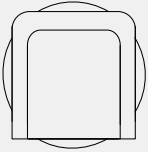

## Dante

Fauteuil pivotant de style contemporain avec une base de plateau en metal noir mat.

### CONFIGURATIONS

ILLUSTRATION	ITEM	DIMENSIONS	ILLUSTRATION	ITEM	DIMENSIONS
--------------	------	------------	--------------	------	------------

Fauteuil pivotant  
**DN11** 30.0"W  
30.0"D

OPTIONS		AUTRES DIMENSIONS					
<b>Options de pattes:</b> Plat base	<b>Options de remplissage:</b> CLA	<b>Longueur:</b> 30"	<b>Profondeur:</b> 30"	<b>Hauteur du siège:</b> 17"	<b>Hauteur:</b> 30"	<b>Hauteur du bras:</b> 23"	<b>Profondeur du siège:</b> 21"