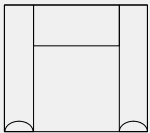

## Emma

---

La chaise club classique réinventée pour les espaces modernes. Disposez-en quatre autour d'une table basse pour créer un groupe de conversation intime ou placez-les en paire pour créer votre propre lieu de détente, de lecture ou pour vous asseoir avec un breverage pour admirer une belle vue.

### CONFIGURATIONS

ILLUSTRATION	ITEM	DIMENSIONS	ILLUSTRATION	ITEM	DIMENSIONS
--------------	------	------------	--------------	------	------------

Club Chair  
**EM10**  
41.0"W  
34.0"D

OPTIONS		AUTRES DIMENSIONS					
<b>Options de pattes:</b> Plastic1.5"	<b>Options de remplissage:</b> CLA	<b>Longueur:</b> 41"	<b>Profondeur:</b> 34"	<b>Hauteur du siège:</b> 17"	<b>Hauteur:</b> 32"	<b>Hauteur du bras:</b> 28"	<b>Profondeur du siège:</b> 23.5"